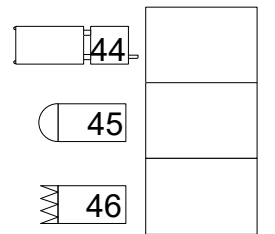

horizon batterij

losse dimmers (linker toneelgang)

Groningen Seaports
zaal

vloer links

portaalbrug

manteau links

manteau rechts

bovenste rij zaalbrug