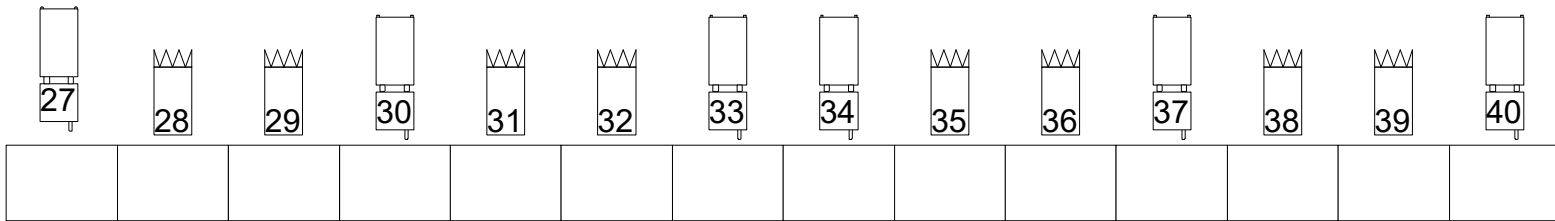

horizon batterij

losse dimmers (linker toneelgang)

Groningen Seaports
zaal

vloer links

portaalbrug

manteau links

manteau rechts

bovenste rij zaalbrug

onderste rij zaalbrug

zaallicht: 101-104
balkon: 105
luifel: 106

balkonrand